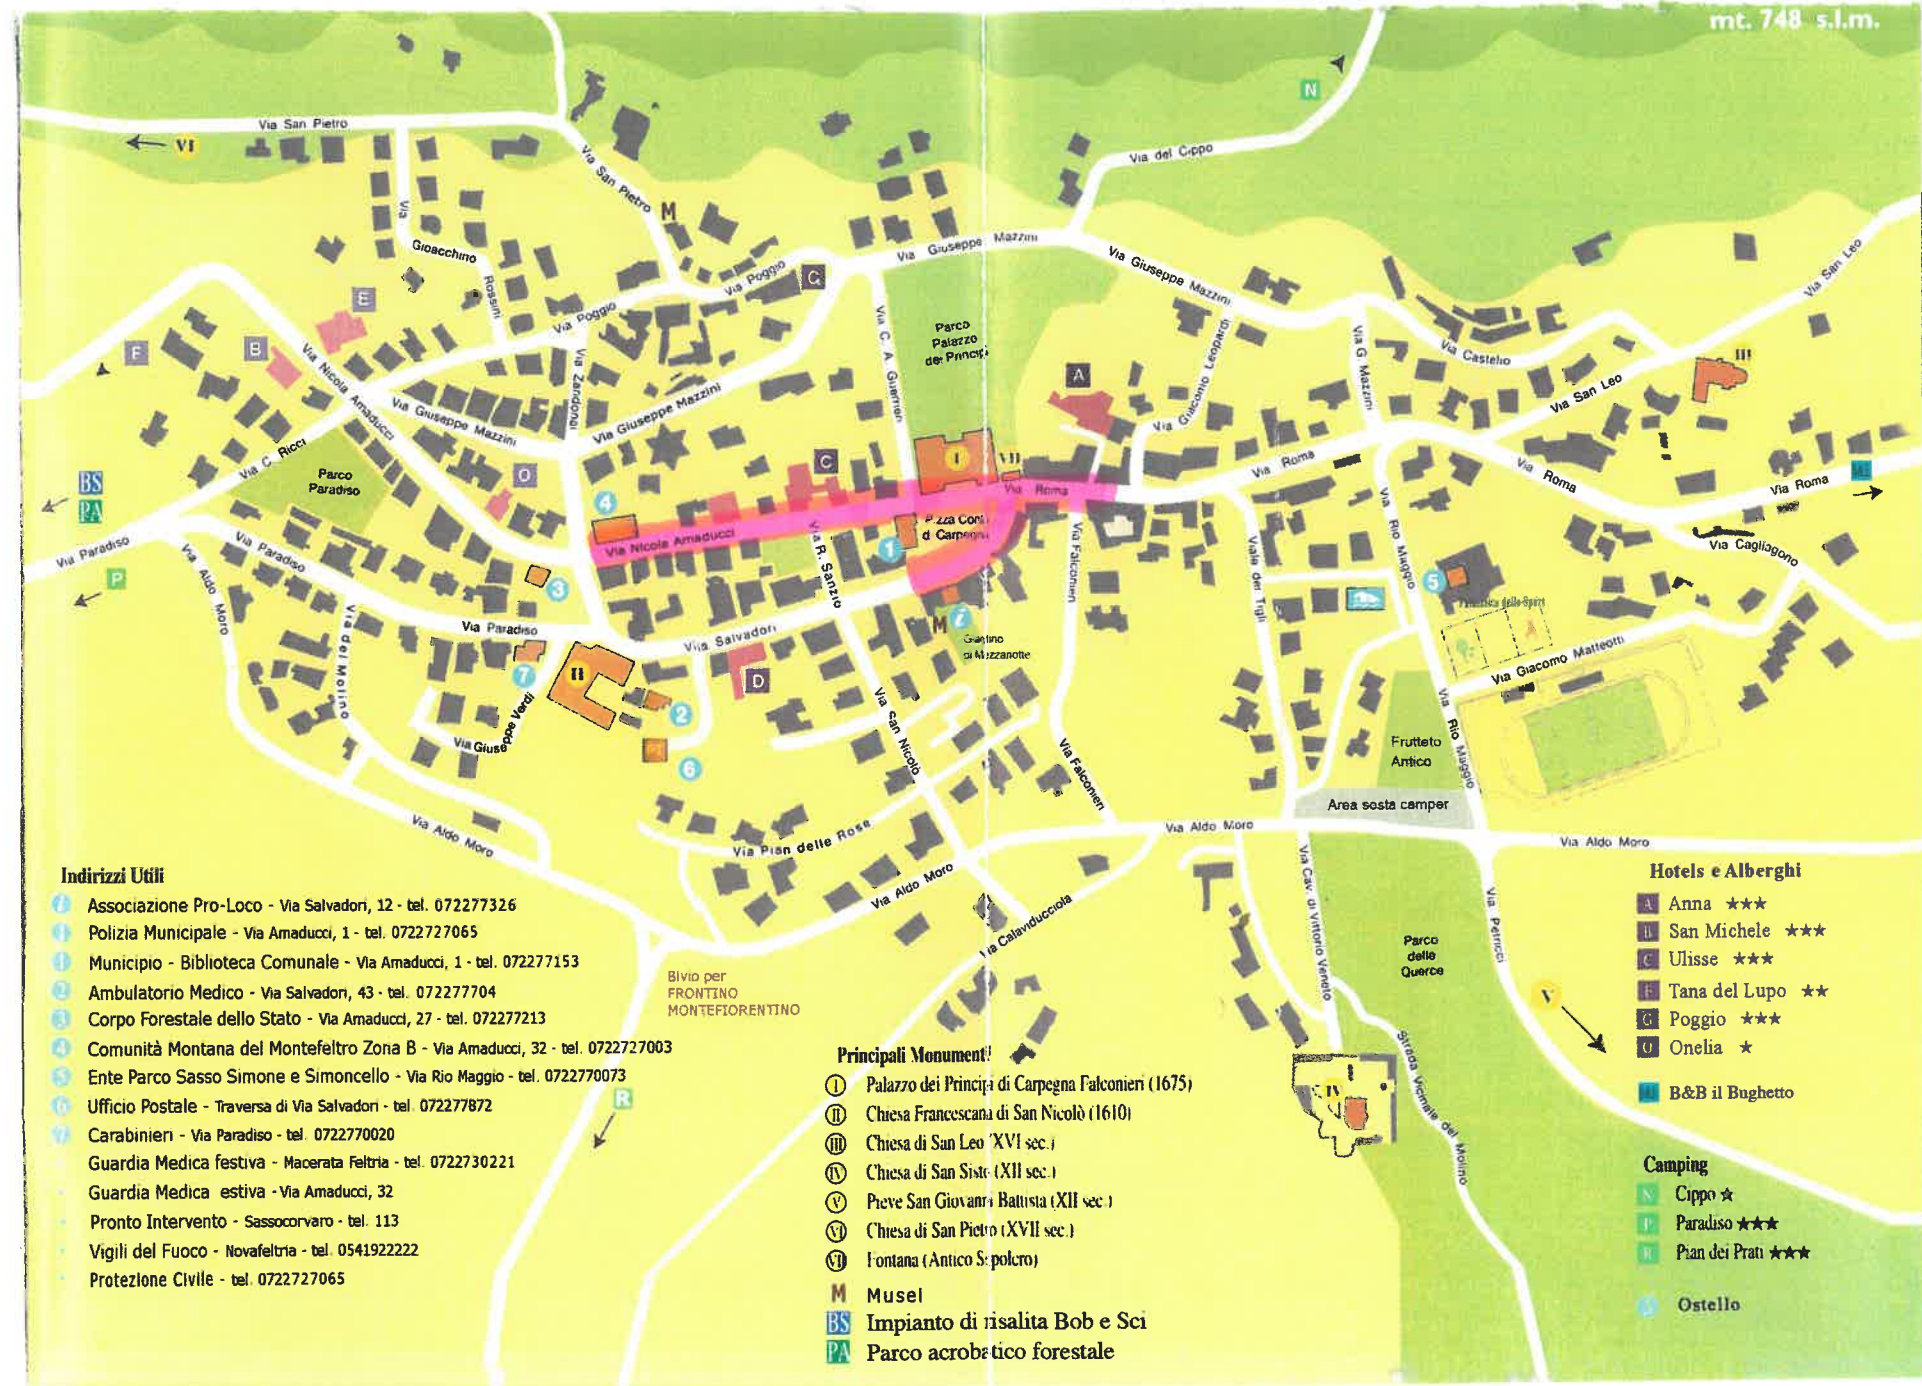

mt. 748 s.l.m.

Indirizzi Utili

- 1 Associazione Pro-Loco - Via Salvadori, 12 - tel. 072277326
- 1 Polizia Municipale - Via Amaducci, 1 - tel. 0722727065
- 1 Municipio - Biblioteca Comunale - Via Amaducci, 1 - tel. 072277153
- 2 Ambulatorio Medico - Via Salvadori, 43 - tel. 072277704
- 3 Corpo Forestale dello Stato - Via Amaducci, 27 - tel. 072277213
- 4 Comunità Montana del Montefeltro Zona B - Via Amaducci, 32 - tel. 0722727003
- 5 Ente Parco Sasso Simone e Simoncello - Via Rio Maggio - tel. 0722770073
- 6 Ufficio Postale - Traversa di Via Salvadori - tel. 072277872
- 7 Carabinieri - Via Paradiso - tel. 0722770020
- 8 Guardia Medica festiva - Macerata Feltria - tel. 0722730221
- 9 Guardia Medica estiva - Via Amaducci, 32
- 10 Pronto Intervento - Sassocorvaro - tel. 113
- 11 Vigili del Fuoco - Novafeltria - tel. 054192222
- 12 Protezione Civile - tel. 0722727065

Principali Monumenti

- I Palazzo dei Principi di Carpegna Falconieri (1675)
- II Chiesa Franciscana di San Nicolò (1610)
- III Chiesa di San Leo (XVI sec.)
- IV Chiesa di San Sisto (XII sec.)
- V Preve San Giovanni Battista (XII sec.)
- VI Chiesa di San Pietro (XVII sec.)
- VII Fontana (Antico S. polcro)
- M Musei
- BS Impianto di risalita Bob e Sci
- PA Parco acrobatico forestale

Hotels e Alberghi

- A Anna ★★★
- B San Michele ★★★
- C Ulisse ★★★
- D Tana del Lupo ★★
- E Poggio ★★★
- F Onelia ★
- G B&B il Bughetto

Camping

- N Cippo ★
- P Paradiso ★★★
- R Pian dei Prati ★★★
- S Ostello